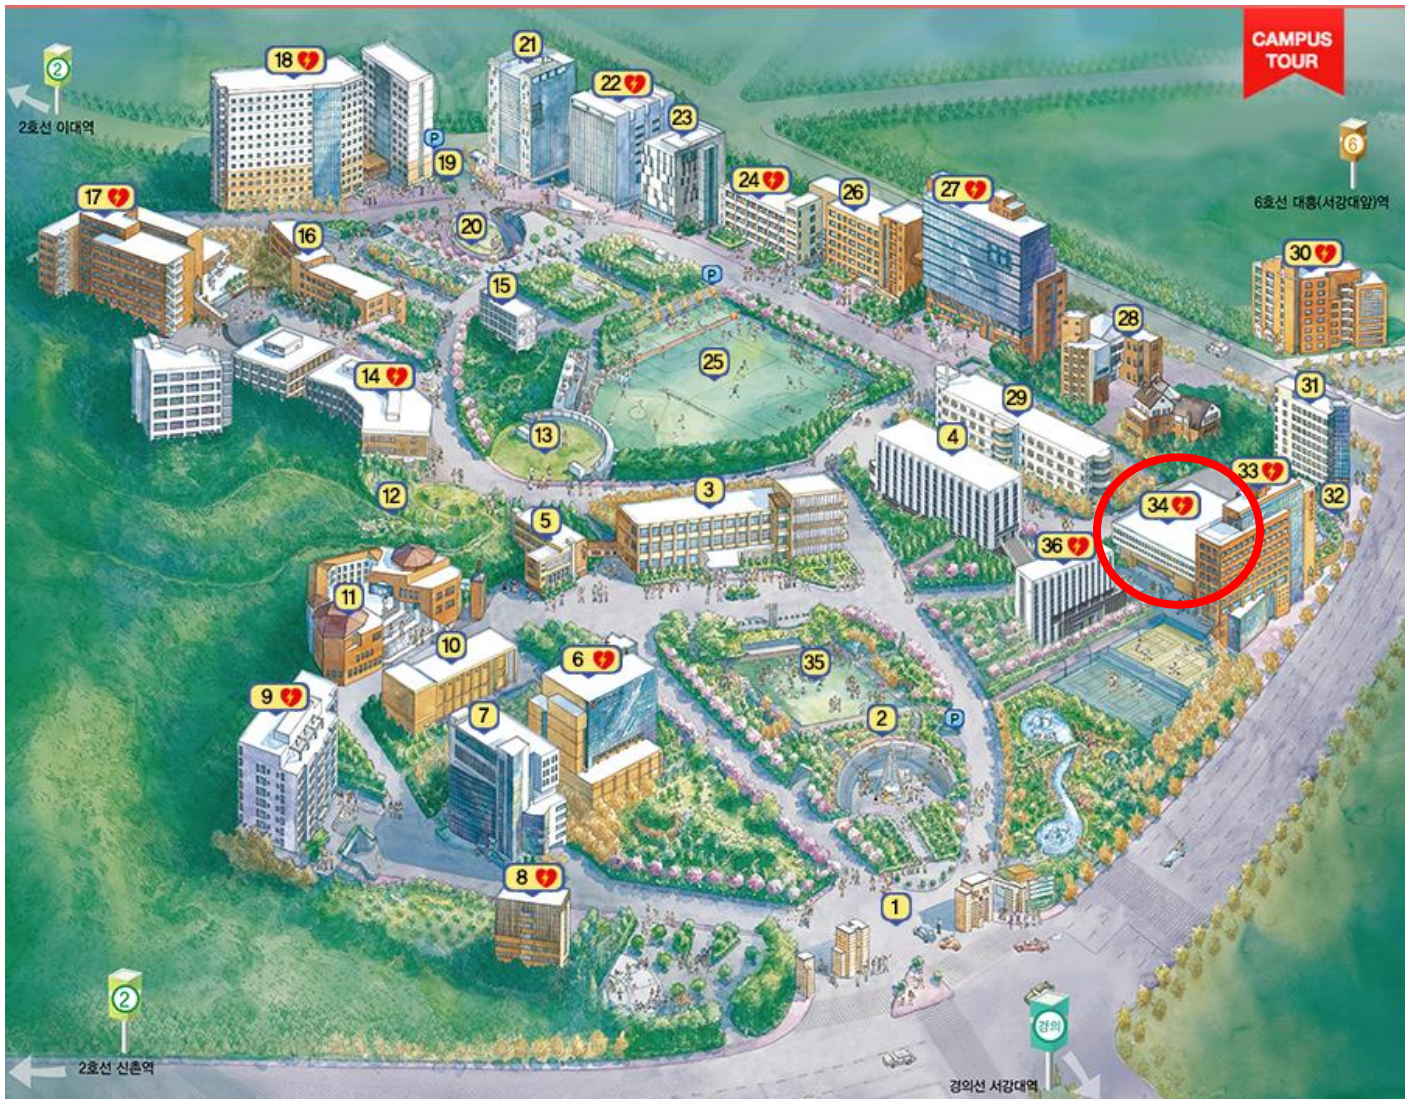

# 학교지도(CAMPUS MAP)

1. 정문	13. 엠마오관(E 관)	25. 대운동장
2. 알바트로스 탑	14. 로올라 도서관	26. 아담살관(AS 관)
3. 본관(A 관)	15. 최양업관(CY 관)	27. 리치과학관(R 관)
4. 게페르트 남덕우 경제관(GN 관)	16. 하비에르관(X 관)	28. 예수회센터
5. 예수회공동체	17. 다산관(D 관)	29. 김대건관(K 관)
6. 삼성 가브리엘관(GA 관)	18. 곤자가 국제학사(GH)	30. 벨라르미노학사
7. 금호아시아나바로 경영관(PA 관)	19. 후문	31. 서강빌딩
8. 토마스 모어관(T 관)	20. 곤자가 플라자(GP)	32. 남문
9. 마태오관(MA 관)	21. 떼야르관(TE 관)	33. 아루페관(AR 관)
10. 메리홀(M 관)	22. 정하상관(J 관)	<b>34. 체육관(Gymnasium)</b>
11. 성이냐시오관(I 관)	23. 포스코 프란치스코관(F 관)	35. 청년광장
12. 로올라 동산	24. 리치별관(RA 관)	36. 베르크만스 우정원(BW 관)